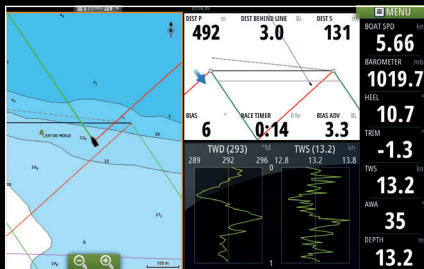

Kohtumiseni
18.-20.03 2016
Eesti Nähtuste Messikeskuses
Meremessill!

Anna oma järgmisele võidusõidule B&G eelis

Tutvustame Race paneeli

Täiesti uus B&G RACE paneel kuvab olulise võidusõidu info* otse B&G ZEUS2 kaardiplooterile: stardiliin, stardiliin otse kaardi vaatel, taimer, krüssu- ja allatuule halsid ning loomulikult What If? vaade.

Funktsionaalsus saadaval Zeus² seadmetele.

*Mõned funktsioonid eeldavad H5000 instrumentide süsteemi..

Jagatud ekraanivaade

Krüssu/allatuule hals

What if?

ALTER®

Gaasi 4a, 11415 Tallinn, tel. 651 9666

www.marine.ee