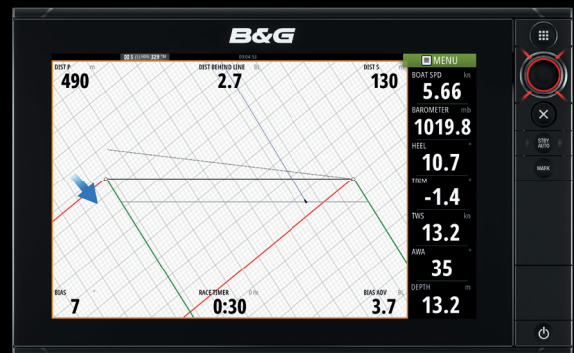

Kohtumiseni
18.-20.03 2016
Eesti Nähtuste Messikeskuses
Meremessill!

Anna oma järgmisele võidusõidule B&G eelis

Tutvustame Race paneeli

Täiesti uus B&G RACE paneel kuvab olulise võidusõidu info* otse B&G ZEUS2 kaardiplooterile: stardiliin, stardiliin otse kaardi vaatel, taimer, krüssu- ja allatuule halsid ning loomulikult What If? vaade.

Funktsionaalsus saadaval Zeus² seadmetele.

*Mõned funktsioonid eeldavad H5000 instrumentide süsteemi..